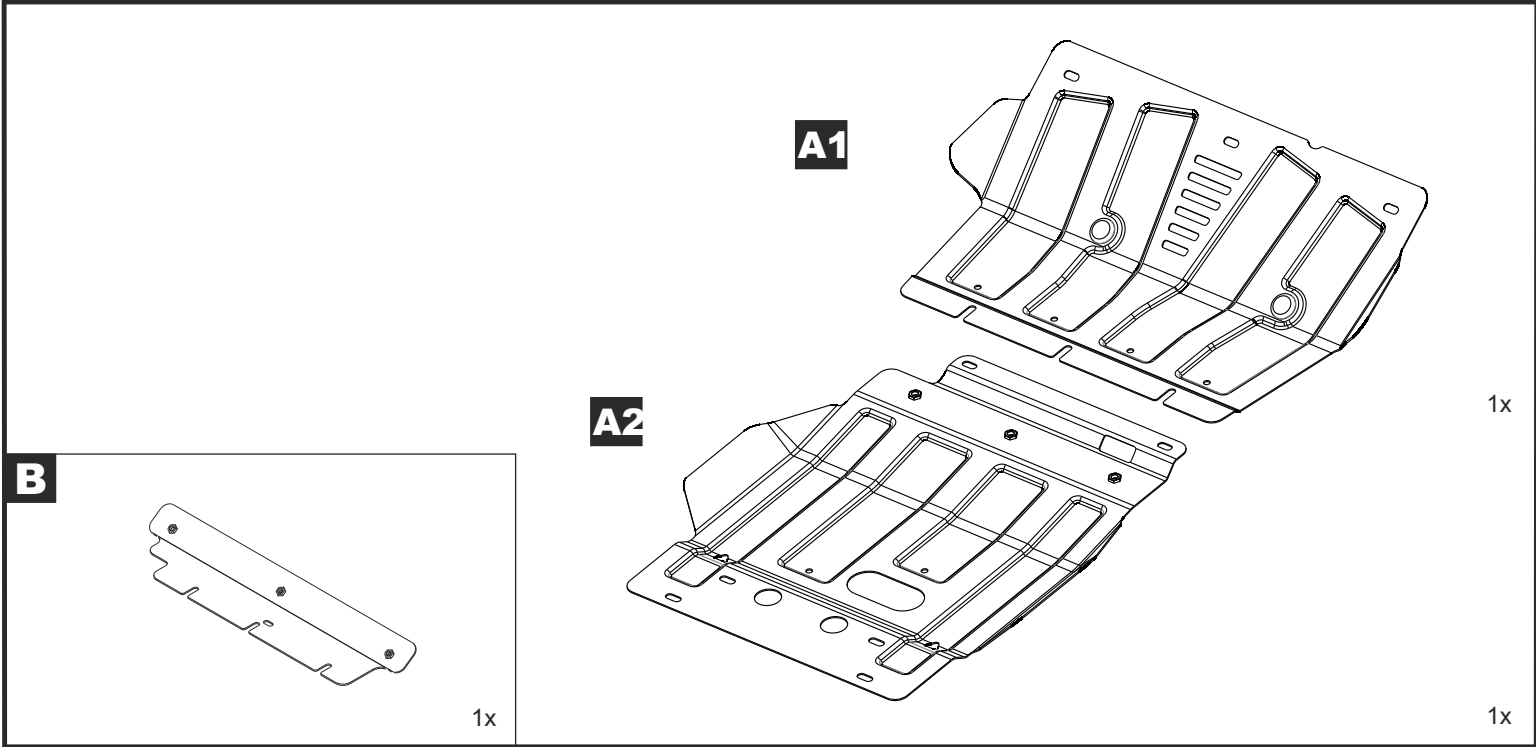

KZNG5-01698-00