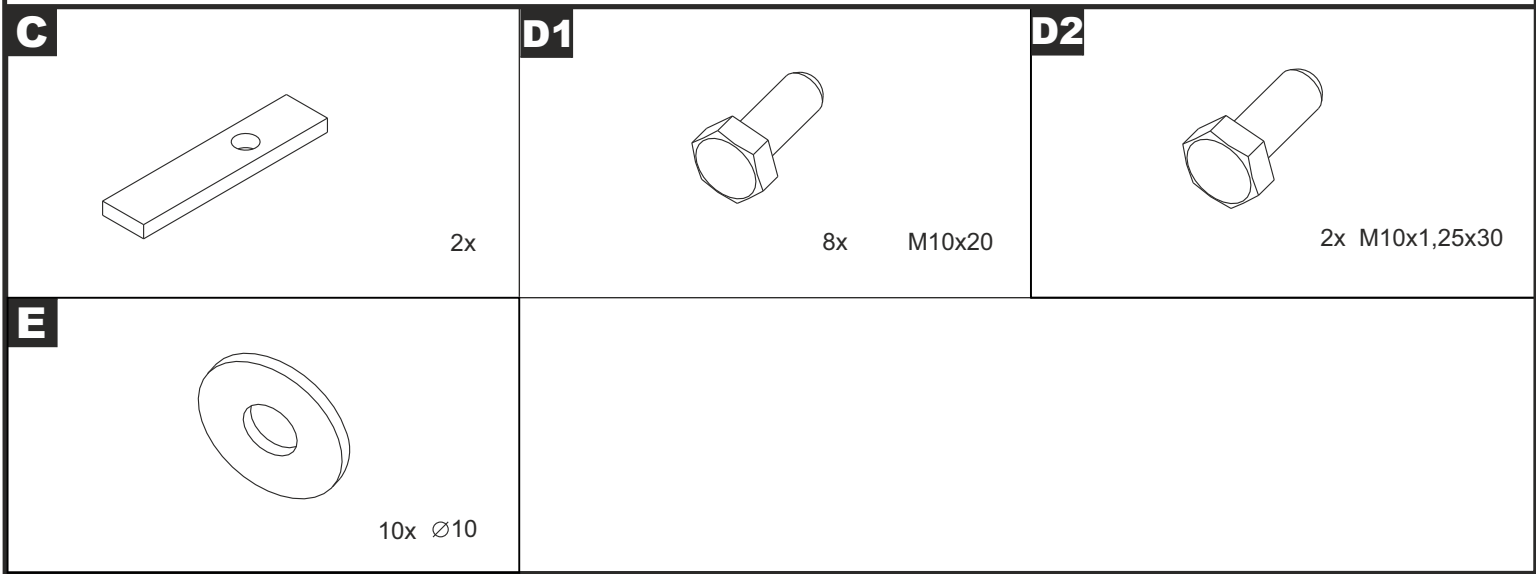

KZNG5-01698-60